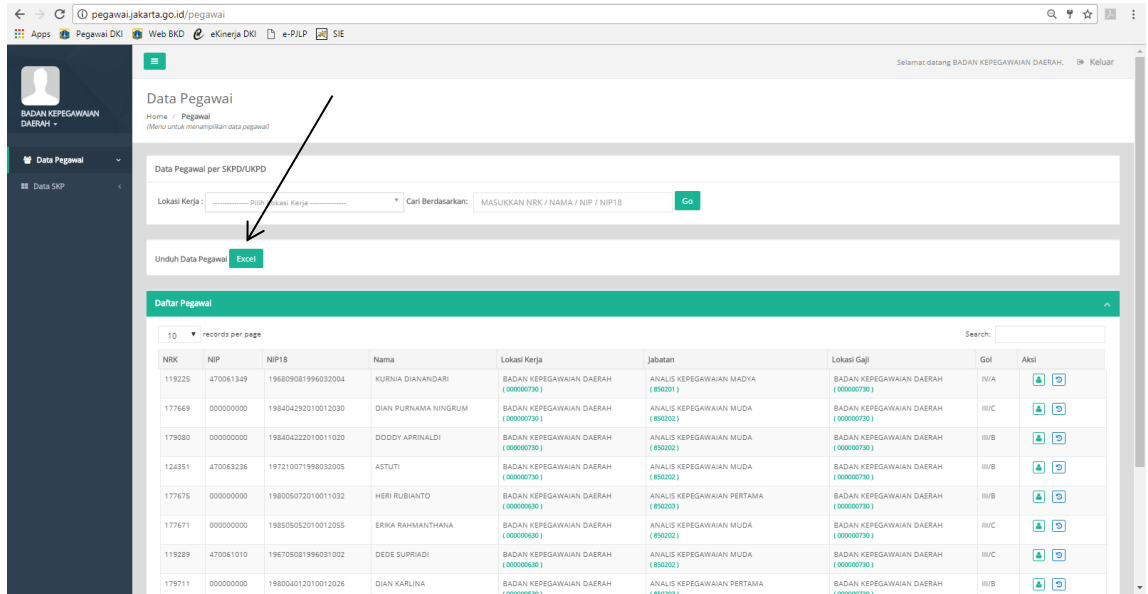

1. TATA CARA LOGIN BAGI USER SKPD/UKPD

- 1.1 Buka browser masukan alamat www.pegawai.jakarta.go.id (disarankan Google Chrome atau Mozilla Firefox)
- 1.2 Masukan username sesuai dengan login user SKPD/UKPD e-kinerja dan password.
- 1.3 Jika mengalami kesulitan dalam login bisa menghubungi Suku Badan Kepegawaian Kota atau UPT. Pusdatin BKD (sesuai dengan wilayahnya masing-masing).

2. CARA TARIK DATA PEGAWAI

- 2.1 Tarik data pegawai SKPD/UKPD dapat dilakukan langsung dengan klik tombol unduh data pegawai **excel** seperti gambar 1 dibawah

Gambar 1

- 2.2 Tarik data pegawai per UKPD dapat dilakukan dengan pilih lokasi kerja yang akan diunduh kemudian klik tombol **Go** lalu klik tombol unduh data pegawai **excel** seperti pada gambar 2 berikut ini :

Gambar 2

3. TATA CARA VALIDASI SKP DAN UNDUH DATA SKP

3.1 Untuk validasi SKP Klik tombol Data SKP seperti gambar 3 berikut :

Gambar 3

3.2 Pastikan pada pilihan data (Belum Validasi 2016) untuk melakukan validasi bisa klik icon berwarna biru atau merah pada kolom Aksi (lihat Gambar 3).

3.2.1 Jika anda klik icon biru anda dapat mengubah nilai SKP yang telah terinput, jika sudah yakin klik sudah validasi kemudian klik tombol **simpan** lihat Gambar 4 dibawah:

Gambar 4

3.2.2 Jika anda klik icon merah maka akan langsung tervalidasi tanpa bisa merubah dan melihat nilai SKP seperti gambar 5 dibawah