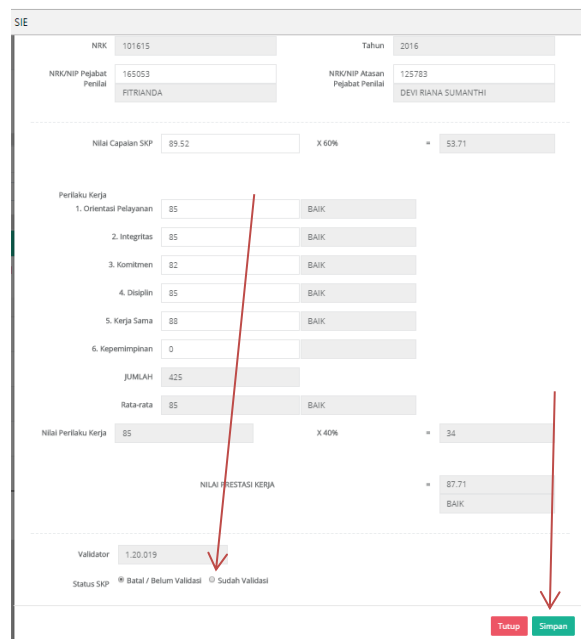

2. CARA TARIK DATA PEGAWAI

- 2.1 Tarik data pegawai SKPD/UKPD dapat dilakukan langsung dengan klik tombol unduh data pegawai **excel** seperti gambar 1 dibawah

Gambar 1

- 2.2 Tarik data pegawai per UKPD dapat dilakukan dengan pilih lokasi kerja yang akan diunduh kemudian klik tombol **Go** lalu klik tombol unduh data pegawai **excel** seperti pada gambar 2 berikut ini :

Gambar 2

3. TATA CARA VALIDASI SKP DAN UNDUH DATA SKP

3.1 Untuk validasi SKP Klik tombol Data SKP seperti gambar 3 berikut :

Gambar 3

3.2 Pastikan pada pilihan data (Belum Validasi 2016) untuk melakukan validasi bisa klik icon berwarna biru atau merah pada kolom Aksi (lihat Gambar 3).

3.2.1 Jika anda klik icon biru anda dapat mengubah nilai SKP yang telah terinput, jika sudah yakin klik sudah validasi kemudian klik tombol **simpan** lihat Gambar 4 dibawah:

Gambar 4

3.2.2 Jika anda klik icon merah maka akan langsung tervalidasi tanpa bisa merubah dan melihat nilai SKP seperti gambar 5 dibawah