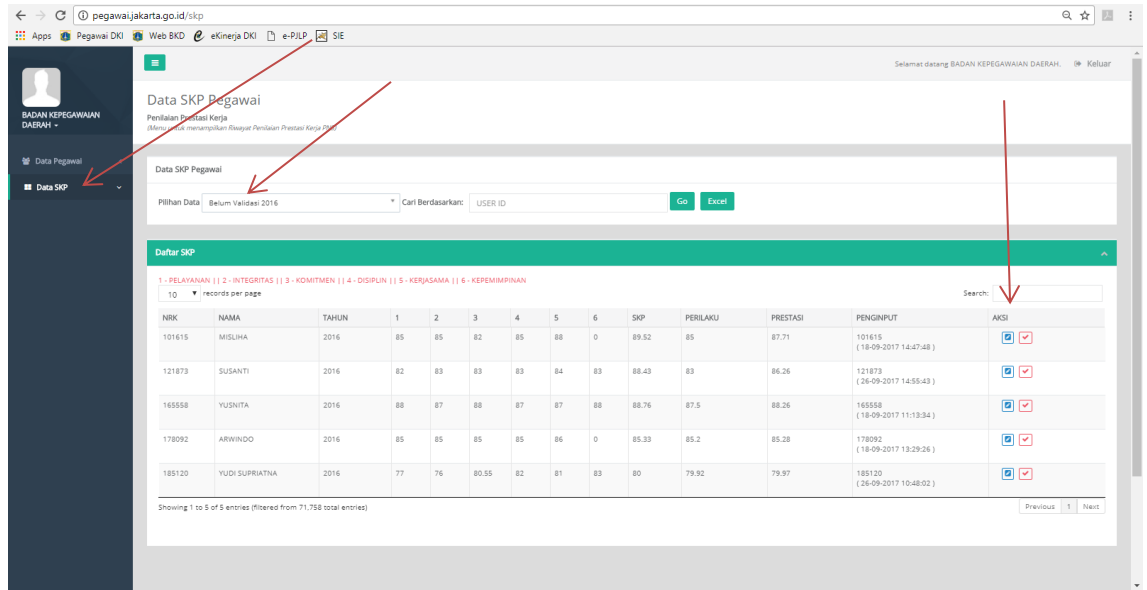

1. TATA CARA LOGIN BAGI USER SKPD/UKPD

- 1.1 Buka browser masukan alamat www.pegawai.jakarta.go.id (disarankan Google Chrome atau Mozilla Firefox)
- 1.2 Masukan username sesuai dengan login user SKPD/UKPD e-kinerja dan password.
- 1.3 Jika mengalami kesulitan dalam login bisa menghubungi Suku Badan Kepegawaian Kota atau UPT. Pusdatin BKD (sesuai dengan wilayahnya masing-masing).

2. CARA TARIK DATA PEGAWAI

- 2.1 Tarik data pegawai SKPD/UKPD dapat dilakukan langsung dengan klik tombol unduh data pegawai **excel** seperti gambar 1 dibawah

Gambar 1

- 2.2 Tarik data pegawai per UKPD dapat dilakukan dengan pilih lokasi kerja yang akan diunduh kemudian klik tombol **Go** lalu klik tombol unduh data pegawai **excel** seperti pada gambar 2 berikut ini :

Gambar 2

3. TATA CARA VALIDASI SKP DAN UNDUH DATA SKP

3.1 Untuk validasi SKP Klik tombol Data SKP seperti gambar 3 berikut :

Gambar 3

3.2 Pastikan pada pilihan data (Belum Validasi 2016) untuk melakukan validasi bisa klik icon berwarna biru atau merah pada kolom Aksi (lihat Gambar 3).

3.2.1 Jika anda klik icon biru anda dapat mengubah nilai SKP yang telah terinput, jika sudah yakin klik sudah validasi kemudian klik tombol **simpan** lihat Gambar 4 dibawah:

Gambar 4

3.2.2 Jika anda klik icon merah maka akan langsung tervalidasi tanpa bisa merubah dan melihat nilai SKP seperti gambar 5 dibawah