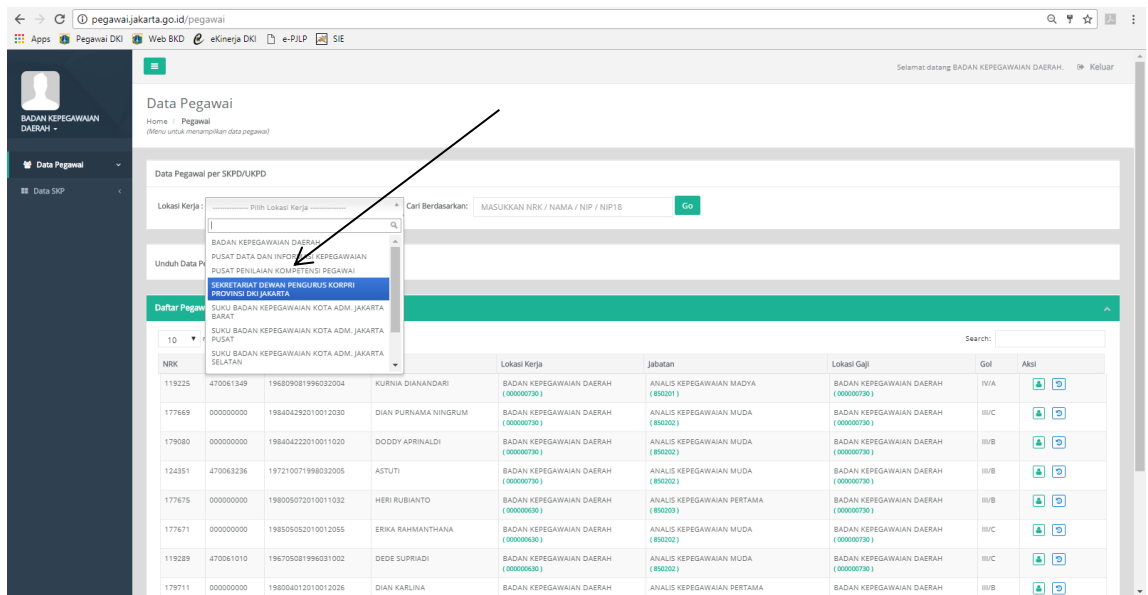

1. TATA CARA LOGIN BAGI USER SKPD/UKPD

- 1.1 Buka browser masukan alamat www.pegawai.jakarta.go.id (disarankan Google Chrome atau Mozilla Firefox)
- 1.2 Masukan username sesuai dengan login user SKPD/UKPD e-kinerja dan password.
- 1.3 Jika mengalami kesulitan dalam login bisa menghubungi Suku Badan Kepegawaian Kota atau UPT. Pusdatin BKD (sesuai dengan wilayahnya masing-masing).

2. CARA TARIK DATA PEGAWAI

- 2.1 Tarik data pegawai SKPD/UKPD dapat dilakukan langsung dengan klik tombol unduh data pegawai **excel** seperti gambar 1 dibawah

Gambar 1

- 2.2 Tarik data pegawai per UKPD dapat dilakukan dengan pilih lokasi kerja yang akan diunduh kemudian klik tombol **Go** lalu klik tombol unduh data pegawai **excel** seperti pada gambar 2 berikut ini :

Gambar 2

3. TATA CARA VALIDASI SKP DAN UNDUH DATA SKP

3.1 Untuk validasi SKP Klik tombol Data SKP seperti gambar 3 berikut :

Gambar 3

3.2 Pastikan pada pilihan data (Belum Validasi 2016) untuk melakukan validasi bisa klik icon berwarna biru atau merah pada kolom Aksi (lihat Gambar 3).

3.2.1 Jika anda klik icon biru anda dapat mengubah nilai SKP yang telah terinput, jika sudah yakin klik sudah validasi kemudian klik tombol **simpan** lihat Gambar 4 dibawah:

Gambar 4

3.2.2 Jika anda klik icon merah maka akan langsung tervalidasi tanpa bisa merubah dan melihat nilai SKP seperti gambar 5 dibawah